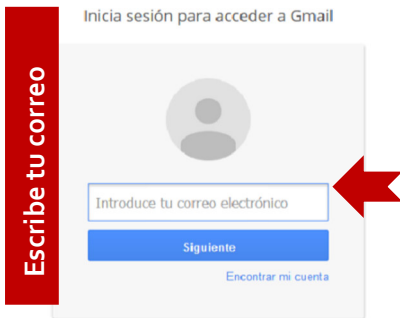

1.- Entrar a www.gmail.com

2.- Iniciar sesión con tu cuenta de correo

3.- Aceptar el mensaje de bienvenida