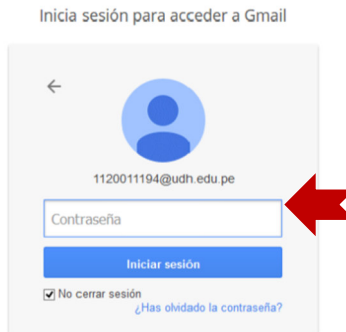

1.- Entrar a www.gmail.com

2.- Iniciar sesión con tu cuenta de correo

3.- Aceptar el mensaje de bienvenida